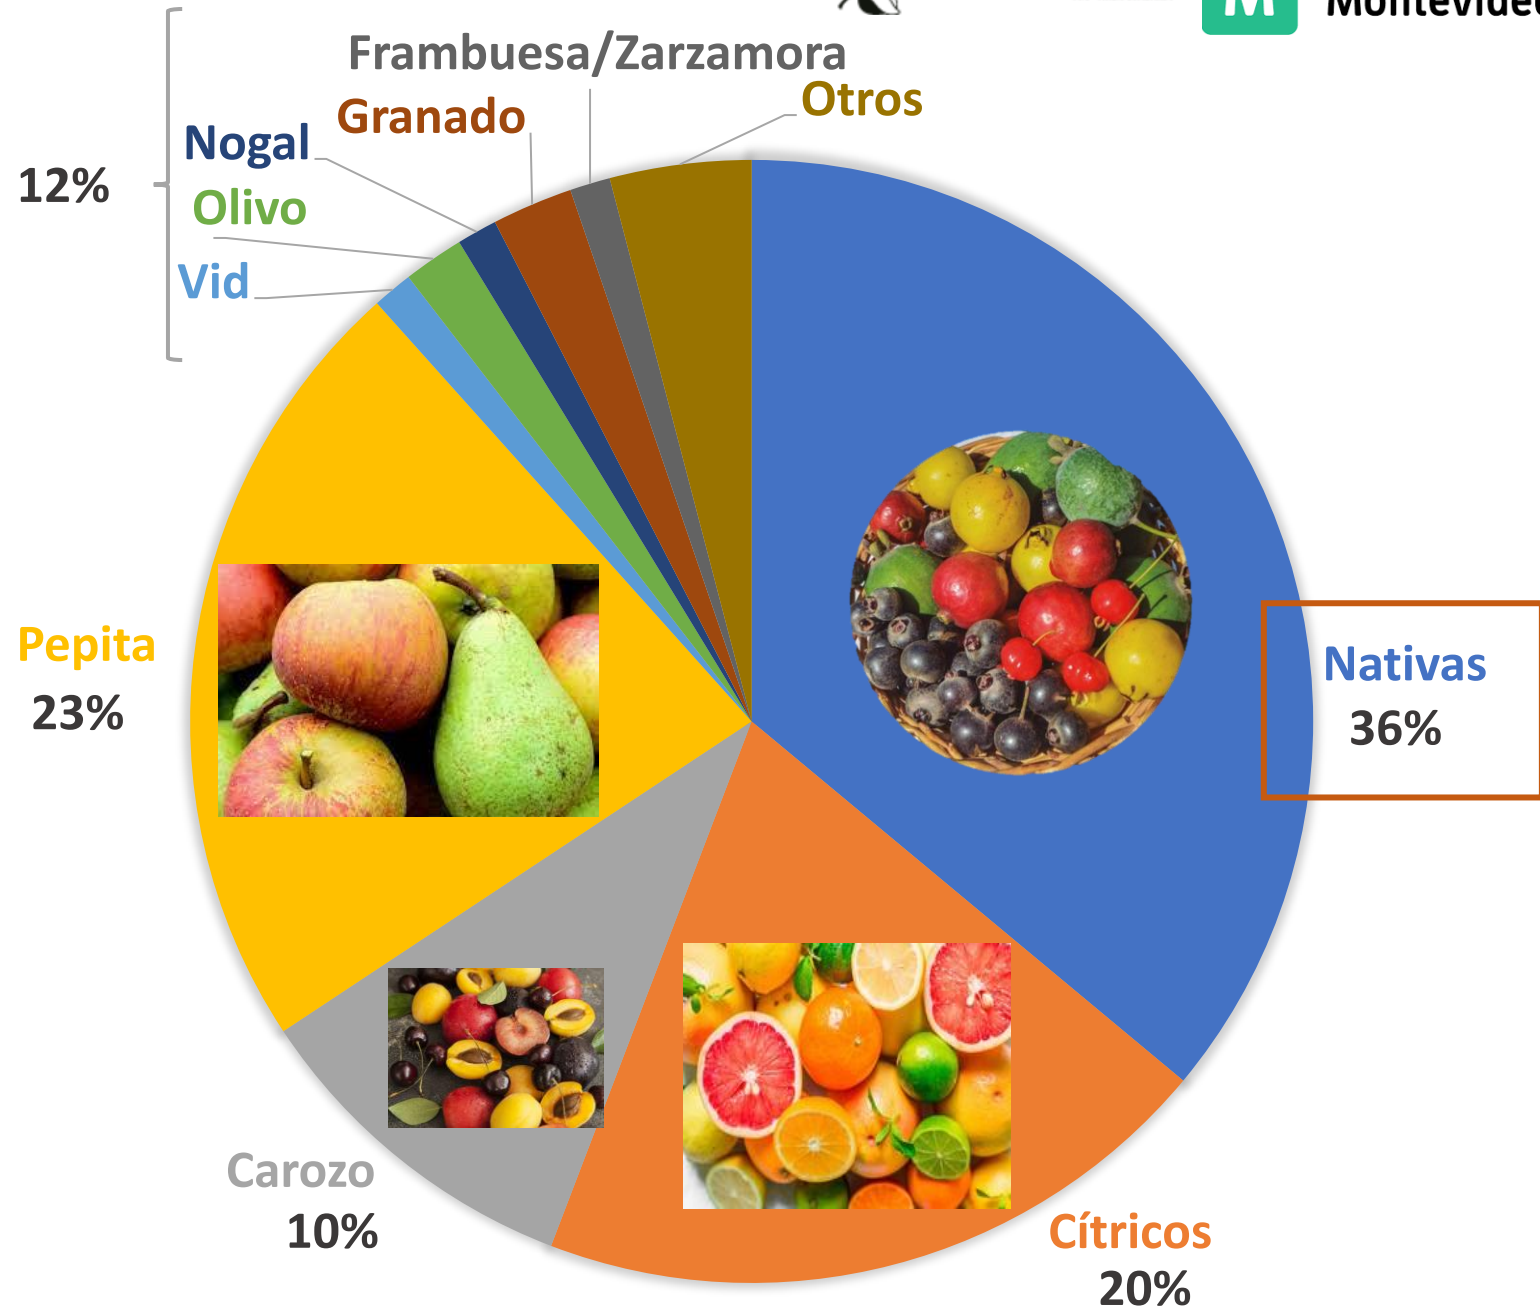

Frutales en la huerta

Equipo Técnico Agricultura Urbana Montevideo Rural

Intendencia
Montevideo

Disponibilidad de materiales y plantas

Diversidad de frutales

Encuesta 2022

NATIVOS

Guayabo del país