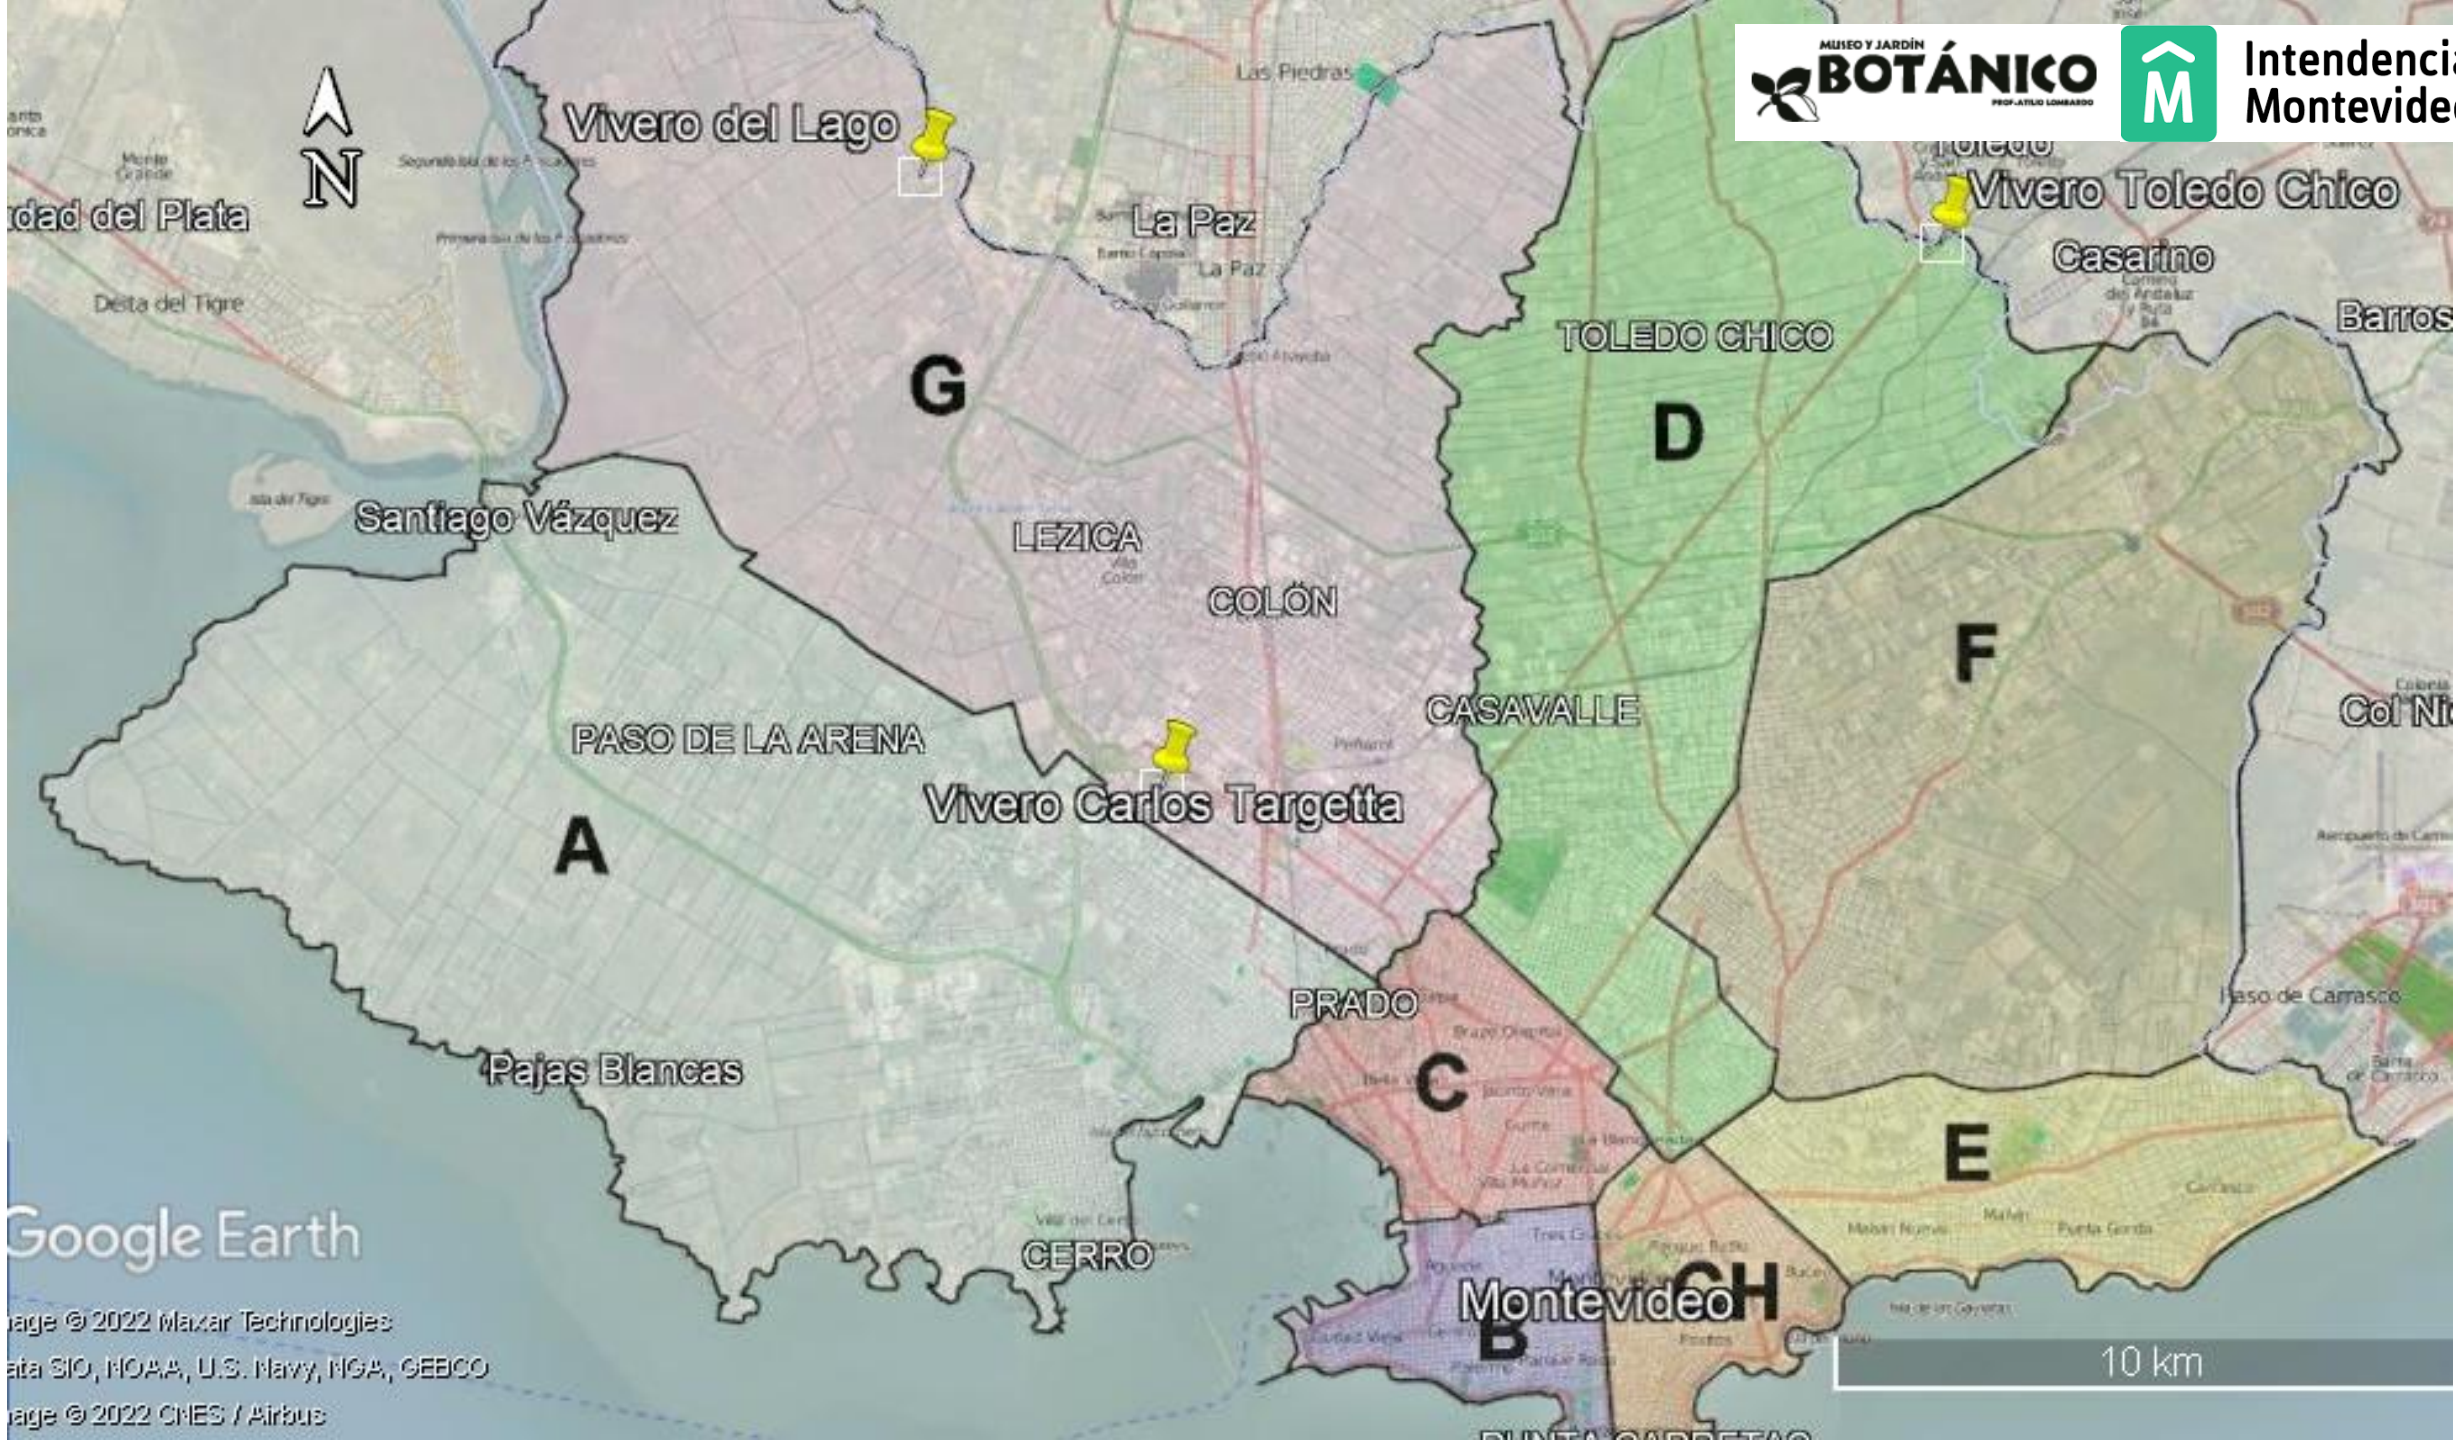

Italia

ROJAS Y PÚRPURAS

*Prima, Cardinal,
Ribol, Moscatel*

PARA VINO

Tannat

Familia: *Vitaceae*

Características productivas

RESISTENCIA A ENFERMEDADES